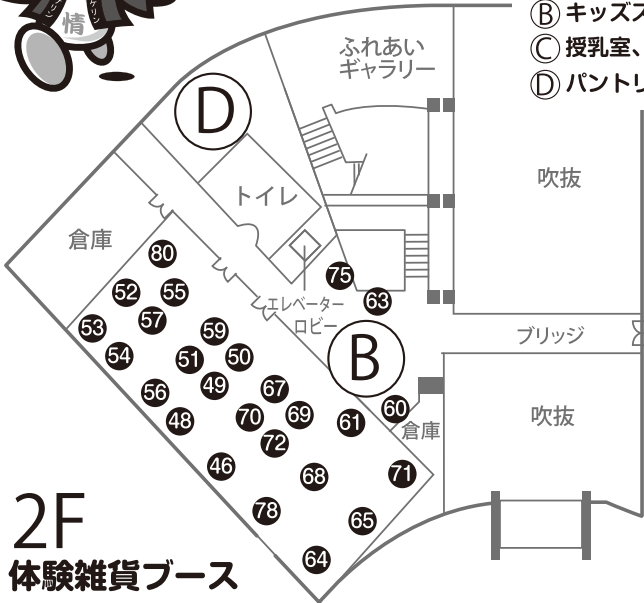

1F
飲食ブース

- Ⓐ お休み処
- Ⓑ キッズスペース
- Ⓒ 授乳室、女性更衣室
- Ⓓ パントリー (給湯室)

2F
体験雑貨ブース