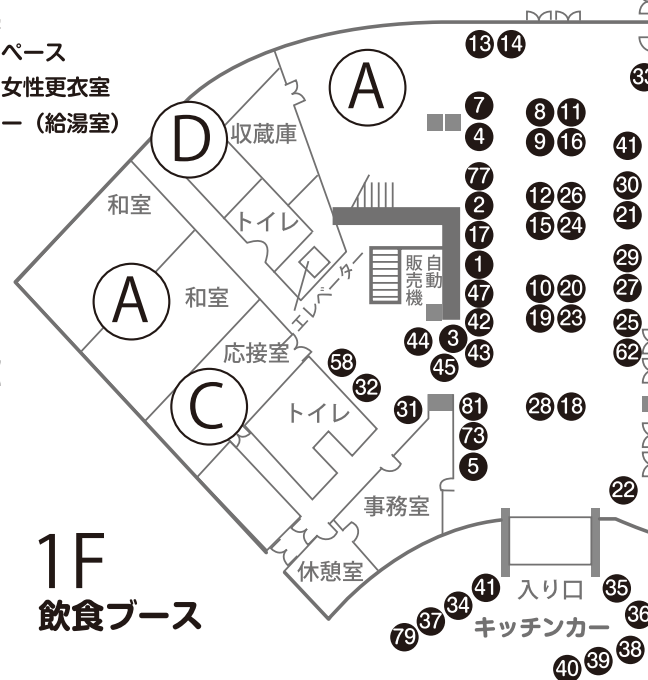

当日のスケジュールと出店者配置図

当日スケジュール

09:00	オープン
09:00~13:00	獅子舞ビデオ放映
13:00~13:25	久保多町 演舞
13:25~13:50	—
13:50~14:15	小国町 演舞
14:15~14:40	肴 町 演舞
14:40~15:05	庄内町 演舞
15:05~15:30	片 町 演舞
16:00	終了

- 1 本部「だすけ食堂」=ビール,酒,焼酎
- 2 朝日みどりの里=山ぶどうワイン,地酒
- 3 富士美園=お茶
- 4 ふくちやcafe=惣菜,軽食
- 5 ママ観光大使隊=フランクフルト,縁日他
- 7 里山工房ふくふく=栃餅,おこわ他
- 8 手作り点心工房鼓音=焼売,角煮バーガー
- 9 福寄家=おでん
- 10 お好み焼きクーちゃん=お好み焼き
- 11 まるや東海林=魚干物,ご飯物
- 12 Cuocca=カレー,丼
- 13 Diner's Kitchen Woody=牛すじ煮込
- 14 創作料理 囲炉裏庵=雑煮
- 15 中国料理 福香=中華惣菜
- 16 和ごころ&かもめ弁当=弁当,唐揚げ
- 17 NIHACHI=朝日豚ローストポーク他
- 18 パンの国マーニ=パン,焼菓子他
- 19 BlueMonster=サンドイッチ,ご飯物
- 20 桃川農園ベーカリー=野菜パン
- 21 CHOU CHOU=フルーツサンド
- 22 フードバンクさんぽく=駄菓子,フリマ
- 23 パティスリーマルヤ=ケーキ,プリン

- 45 手編み帽子屋まる=手編み帽子
- 46 クラフトk=木皿
- 47 角長呉服店=手ぬぐい
- 48 川村庚堂漆器店=堆朱アクセサリー,雑貨
- 49 sorrel=編み小物,布小物
- 50 であぐらんみ=手編み靴下カバー他
- 51 みるくみあ=あみぐるみ,あみ小物
- 52 手作りの洋服屋 Carnation=洋服,帽子
- 53 moon=手作り雑貨
- 54 アトリエじーじ=布小物
- 55 Cham=ピアス,イヤリング等
- 56 meeta=アクセサリー,ジュエリー
- 57 コココの家=羊毛雑貨
- 58 cho's=ペット預り広告
- 59 87番地=布小物
- 60 村上ohanaネット=射的など
- 61 あおぞら整体院ハル=整体,姿勢チェック
- 62 エムプリント=ちょっと似雰囲気スタイル画

- 63 もふもふルーム=消しゴムすくいなど
- 64 ノエビア新潟村上=ハンドorヘッドマッサージ
- 65 プリンセス・ローズ=筋膜リリースもみほぐし
- 67 おぶりがーだ.365=アロマテラピー体験
- 68 カイロプラクティックきぼう希生=骨盤・全身調整等
- 69 サロンジュリア=ヘッドマッサージ,カードセラピー
- 70 ~nako nako~=アロマクラフト,バスボム作り他
- 71 探采~sayaka~=自律神経調整
- 72 ちび まれ=レジンアクセサリー作り
- 73 クリボウ=スプスプ情報局
- 74 本庄甲冑隊=甲冑装備体験
- 75 自衛隊 新発田地域事務所=ガラポン,握力測定他
- 77 カフェ&ダイニングデイズ=手づくり豆腐の麻婆豆腐他
- 78 木工タケシ=木工製品
- 79 Happy Berry=クレープ,ドリンク
- 80 Color Sand Glass Minmi=カラーサンド体験他
- 81 わたじん楽器

入場無料だよ!

- Ⓐ お休み処
- Ⓑ キッズスペース
- Ⓒ 授乳室、女性更衣室
- Ⓓ パントリー (給湯室)

2F
体験雑貨ブース

1F
飲食ブース

※施設内外でのケガ・トラブルや破損等を起こした場合は、一切こちらでは責任を負いかねます。よろしく願い致します。
※アルコールを提供しますので飲んだ方の運転は法律で禁止されています。飲酒された方は代行タクシー等をお使い下さい。